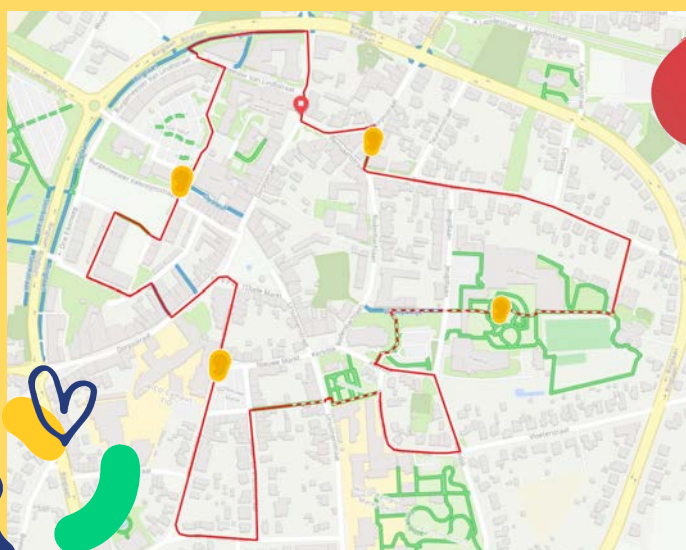

DWALEN MET VERHALEN

WINTER WONDERLAND

KINDEREN

'GROTE' MENSEN

INFO & ROUTE

WINTERSE VERTELSLS VOOR GROOT & KLEIN...

U aangeboden door:

WINTERWONDERLAND

van 1 december 2022
tot en met 31 januari 2023

Een toegankelijke wandeling in de dorpskernen van Neerpelt en Overpelt, waar je op zoek gaat naar vier panelen. Hierop zijn telkens twee verhalen te vinden: eentje voor kinderen en eentje voor volwassenen.

Wandeling Neerpelt

Vertrek:
Dienstencentrum
BinnenHOF
(Nortbertinessenlaan 5)

Afstand:
5 km

Wandeling Overpelt

Vertrek:
Dienstencentrum
Pelle Melle
(Dorpsstraat 58)

Afstand:
3,5 km